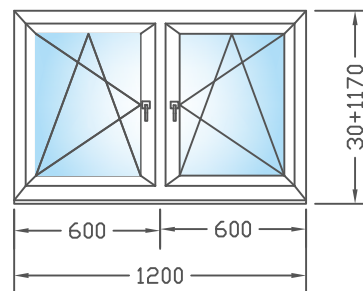

Shematski prikaz stolarije

1.1. 180/205 - komad 1

Napomena:
-iznutra panik letva na desnom krilu/izvana kvaka

1.2. 86/200 - komada 2

1.3. 120/120 - komada 4

Napomena:
-fiksni prozori

1.4. 120/120 - komada 6

1.5. 120/120 - komada 2

Napomena:
-desna strana otvaranje na kip
-prozor se nalazi na visini od 4,5 m
pa je potrebna poluga za otvaranje