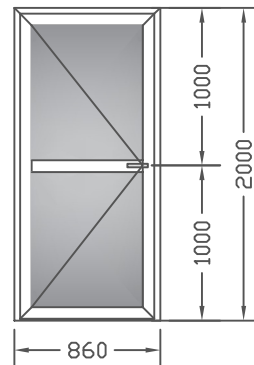

Shematski prikaz stolarije

1.1. 180/205 - komad 1

Napomena:
-iznutra panik letva na desnom krilu/izvana kvaka

1.2. 86/200 - komada 2

1.3. 120/120 - komada 4

Napomena:
-fiksni prozori

1.4. 120/120 - komada 6

1.5. 120/120 - komada 2

Napomena:
-desna strana otvaranje na kip
-prozor se nalazi na visini od 4,5 m
pa je potrebna poluga za otvaranje