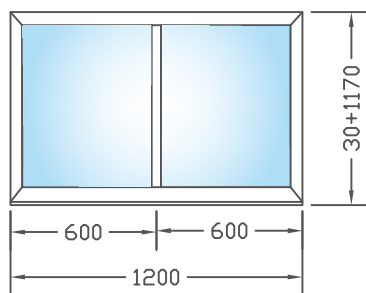

Shematski prikaz stolarije

1.1. 180/205 - komad 1

Napomena:
-iznutra panik letva na desnom krilu/izvana kvaka

1.2. 86/200 - komada 2

1.3. 120/120 - komada 4

Napomena:
-fiksni prozori

1.4. 120/120 - komada 6

1.5. 120/120 - komada 2

Napomena:
-desna strana otvaranje na kip
-prozor se nalazi na visini od 4,5 m
pa je potrebna poluga za otvaranje