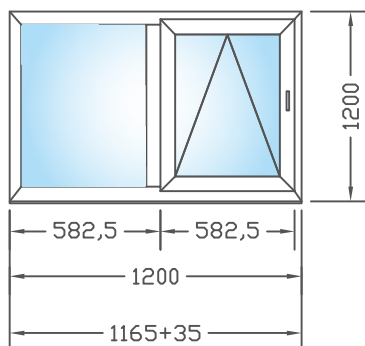

Shematski prikaz stolarije

1.1. 180/205 - komad 1

Napomena:
-iznutra panik letva na desnom krilu/izvana kvaka

1.2. 86/200 - komada 2

1.3. 120/120 - komada 4

Napomena:
-fiksni prozori

1.4. 120/120 - komada 6

1.5. 120/120 - komada 2

Napomena:
-desna strana otvaranje na kip
-prozor se nalazi na visini od 4,5 m
pa je potrebna poluga za otvaranje