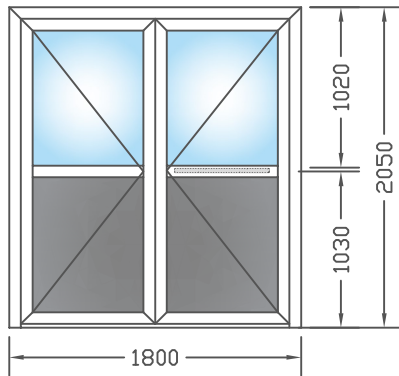

Shematski prikaz stolarije

1.1. 180/205 - komad 1

Napomena:
-iznutra panik letva na desnom krilu/izvana kvaka

1.2. 86/200 - komada 2

1.3. 120/120 - komada 4

Napomena:
-fiksni prozori

1.4. 120/120 - komada 6

1.5. 120/120 - komada 2

Napomena:
-desna strana otvaranje na kip
-prozor se nalazi na visini od 4,5 m
pa je potrebna poluga za otvaranje